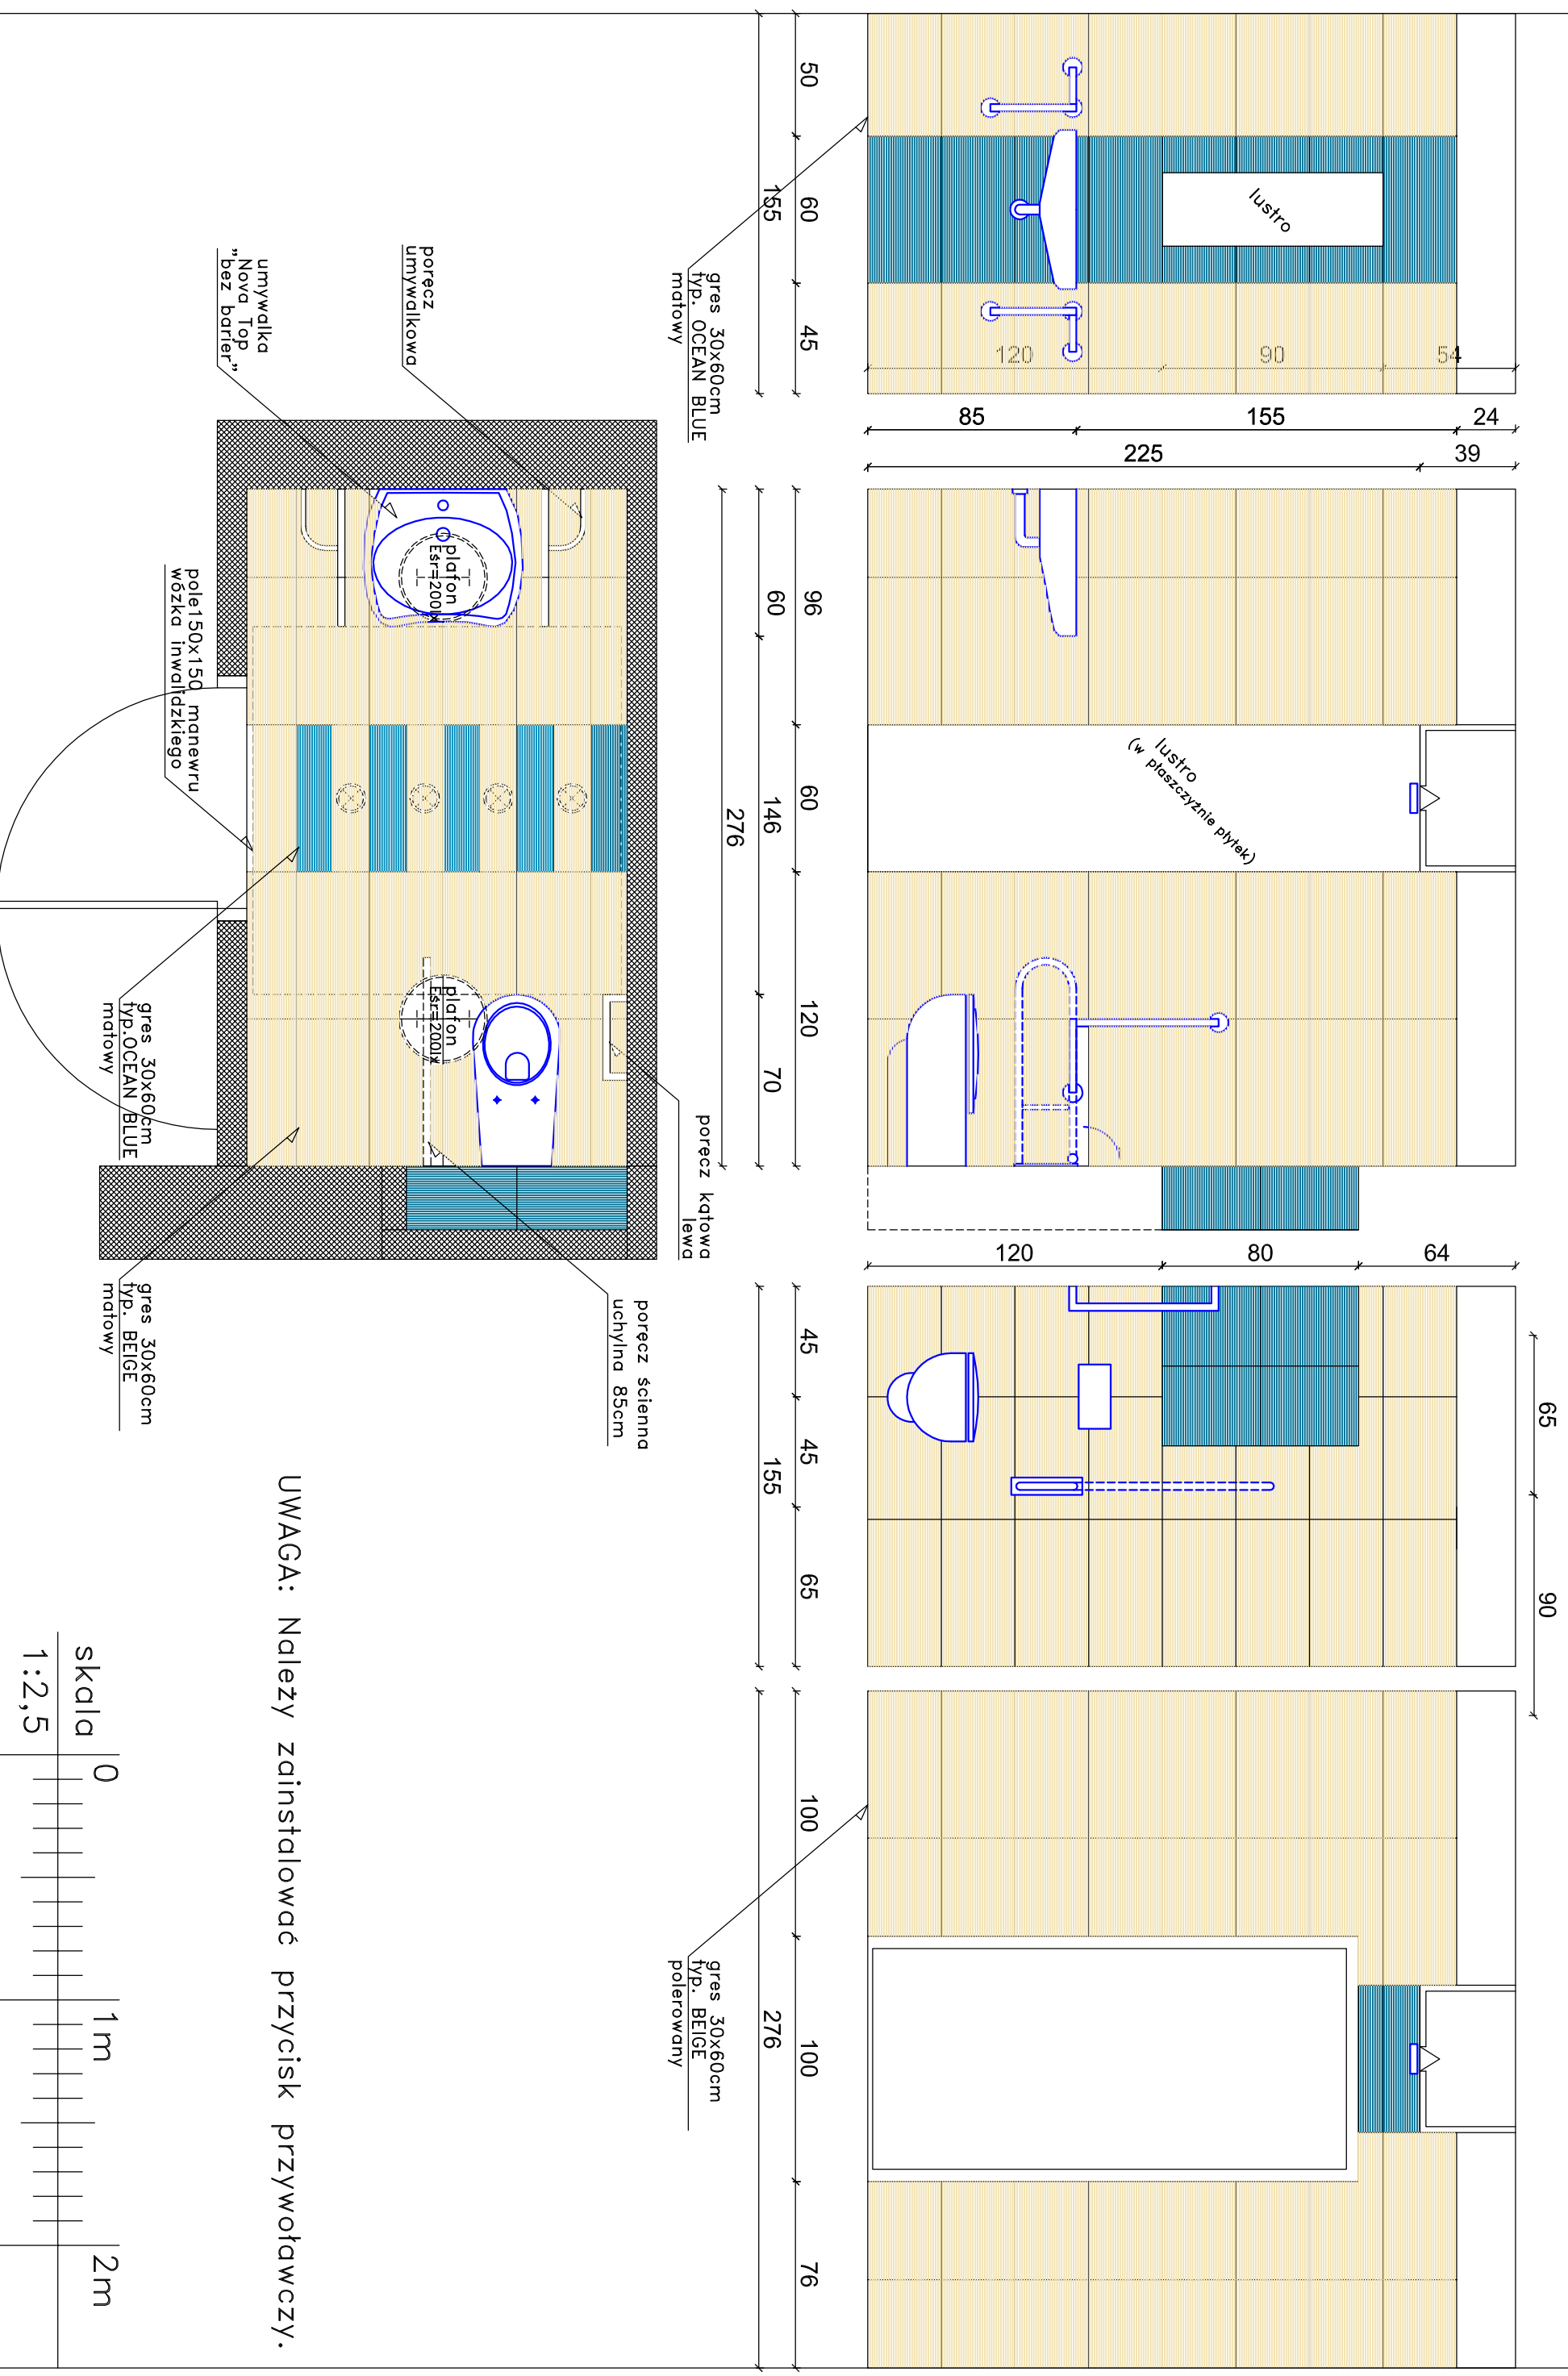

TOALETA PRZYSTOSOWANA DLA NIEPEŁNOSPRAWNYCH – PARTER

UWAGA: Należy zainstalować przycisk przywoławczy.