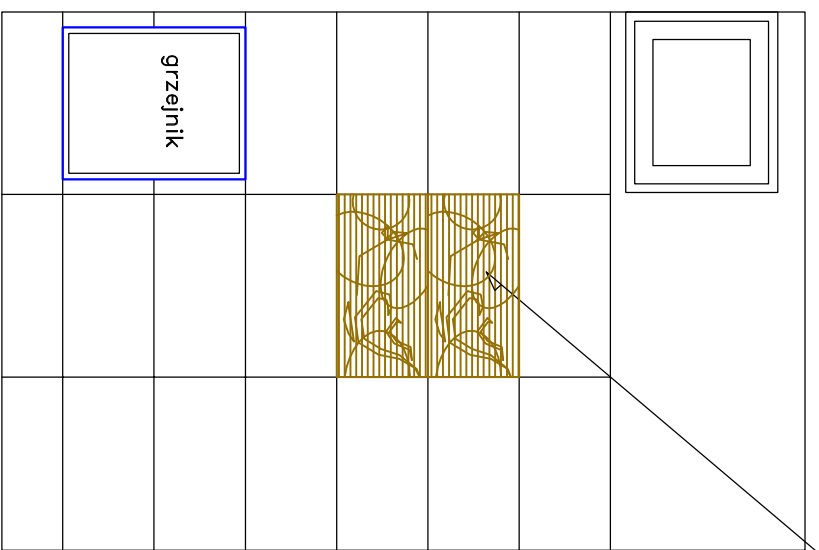

TOALETA DAMSKA – CZĘŚĆ A – PARTER – ROZWINIĘCIE ŚCIAN

dekor 30x60 inserto A
Amiche Beige (Paradyz)

133,5
177
43,5

100
211
56
55

40 30 116,1 64
13,9

listwa 7x60
Amiche Brown

oprawy oświetleniowe
kinkiet natynkowy

plytki ścienne 30x60
Amiche Brown (Paradyz)

umywalka nablutowa
Cocktail, okrągła ø45cm
model L31645

kinkiet

kinkiet

48,5 80 48,5
177