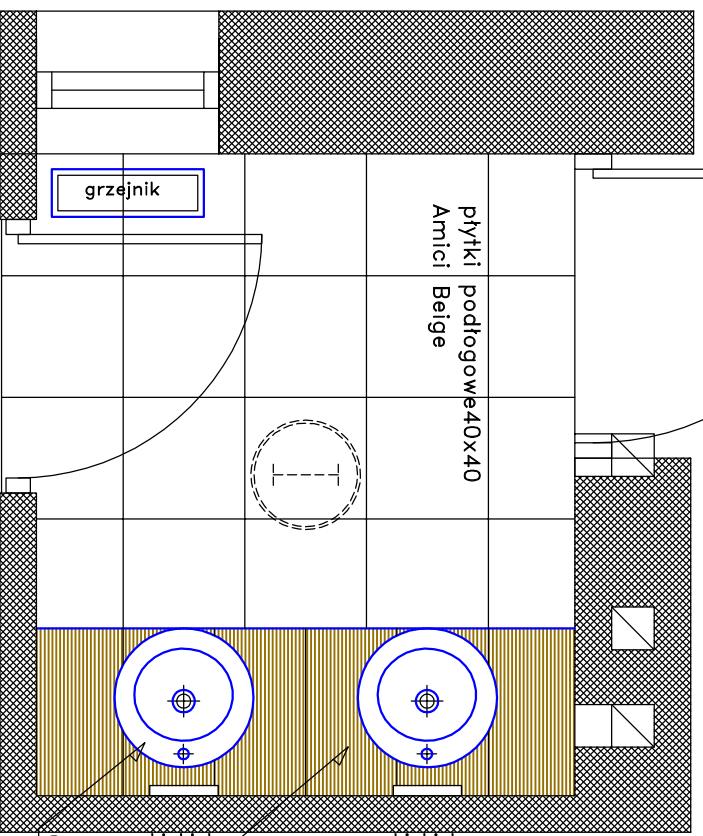

grzejnik

plytki podłogowe 40x40
Amici Beige

plytki ścienne 30x60
Amiche Brown (Paradyz)

umywalka nablutowa
Cocktail, okrągła ø45cm
model L31645

kinkiet

kinkiet

48,5 80 48,5
177