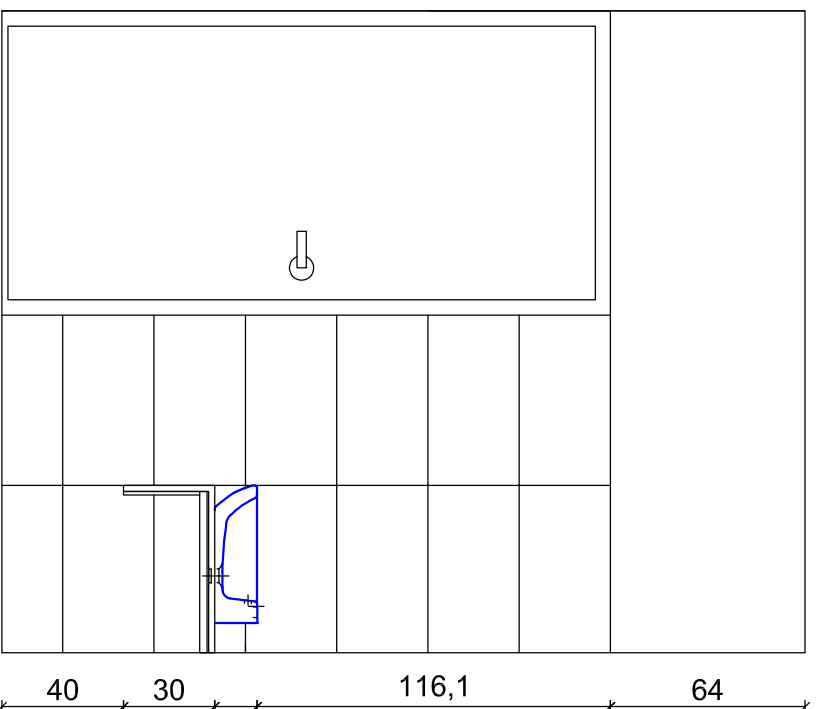

TOALETA DAMSKA – CZĘŚĆ A – PARTER – ROZWINIĘCIE ŚCIAN

dekor 30x60 inserto A
Amiche Beige (Paradyz)

133,5
177
43,5

100
211
56
55

40 30 116,1 64
13,9

listwa 7x60
Amiche Brown

oprawy oświetleniowe
kinkiet natynkowy

plytki ścienne 30x60
Amiche Brown (Paradyz)

umywalka nablutowa
Cocktail, okrągła ø45cm
model L31645

kinkiet

kinkiet

48,5 80 48,5
177