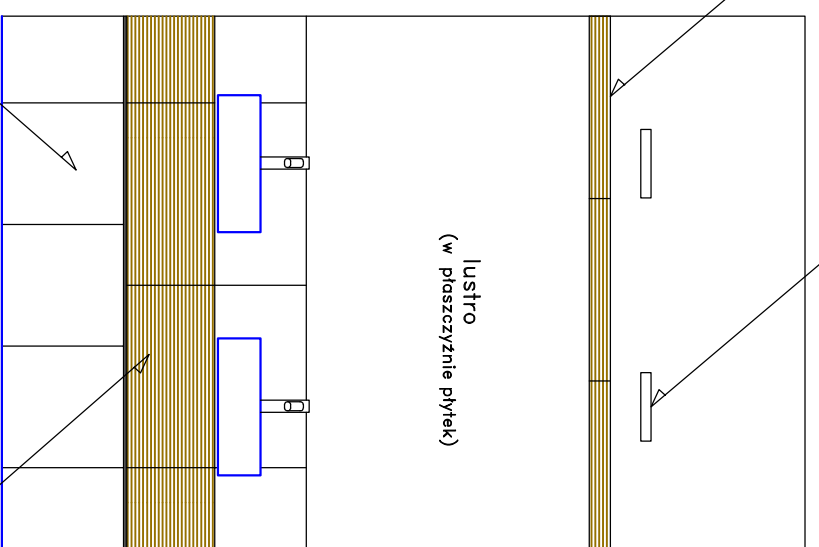

TOALETA DAMSKA – CZĘŚĆ A – PARTER – ROZWINIĘCIE ŚCIAN

dekor 30x60 inserto A
Amiche Beige (Paradyz)

133,5
177
43,5

100
211
56
55

40 30 116,1 64
13,9

listwa 7x60
Amiche Brown

oprawy oświetleniowe
kinkiet natynkowy

plytki ścienne 30x60
Amiche Brown (Paradyz)

umywalka nablutowa
Cocktail, okrągła ø45cm
model L31645

kinkiet

kinkiet

48,5 80 48,5
177