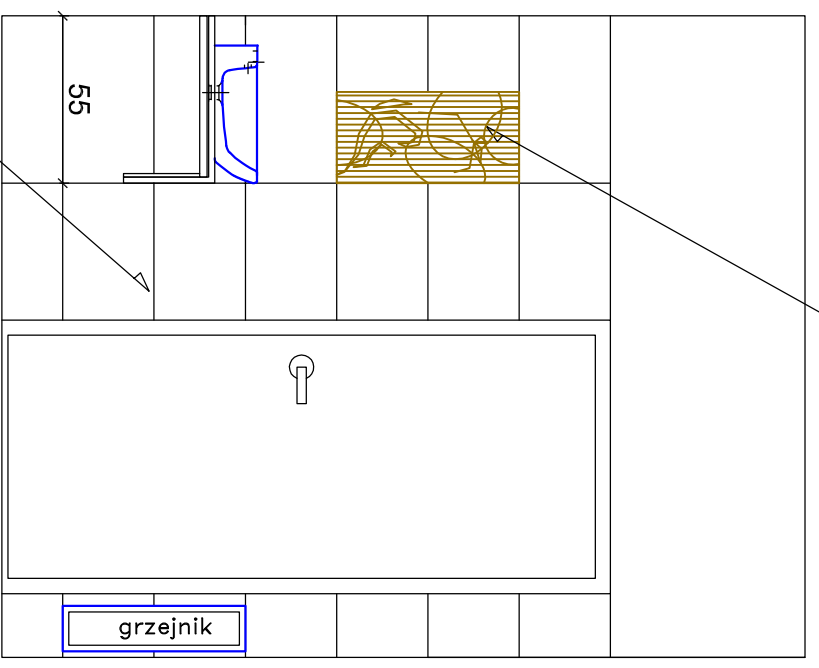

listwa 7x60
Amiche Brown

oprawy oświetleniowe
kinkiet natynkowy

plytki podłogowe 40x40
Amiche Beige

plytki ścienne 30x60
Amiche Brown (Paradyz)

48,5 80 48,5
177

70 10 120 64

dekor 30x60 inserto A
Amiche Beige (Paradyz)

100
211
90
21