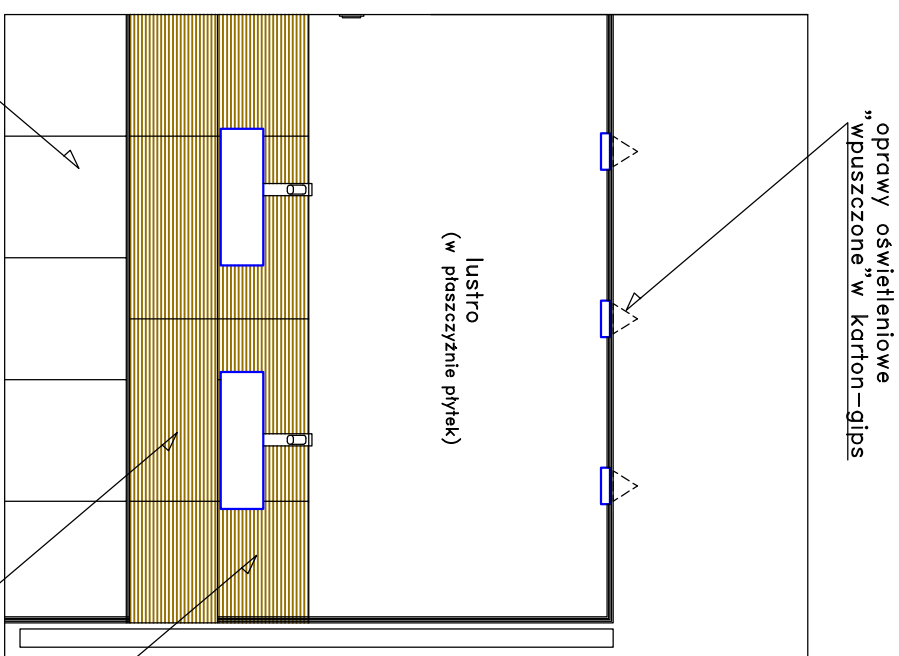

TOALETA DAMSKA - CZĘŚĆ A - I PIĘTRO - ROZWINIĘCIE ŚCIAN

90
132
42

200
212
12

47
80
5

200

płytki podłogowe 40x40 Amici Beige (Paradyz)

płytki ścienne 30x60 Amiche Brown (Paradyz)