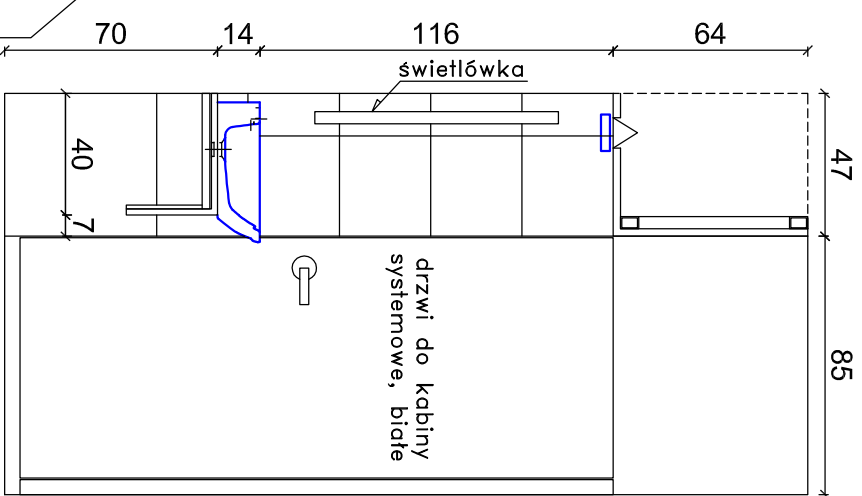

TOALETA DAMSKA - CZĘŚĆ A - I PIĘTRO - ROZWINIĘCIE ŚCIAN

90
132
42

200
212
12

47
80
5

200

płytki podłogowe 40x40 Amici Beige (Paradyz)

płytki ścienne 30x60 Amiche Brown (Paradyz)