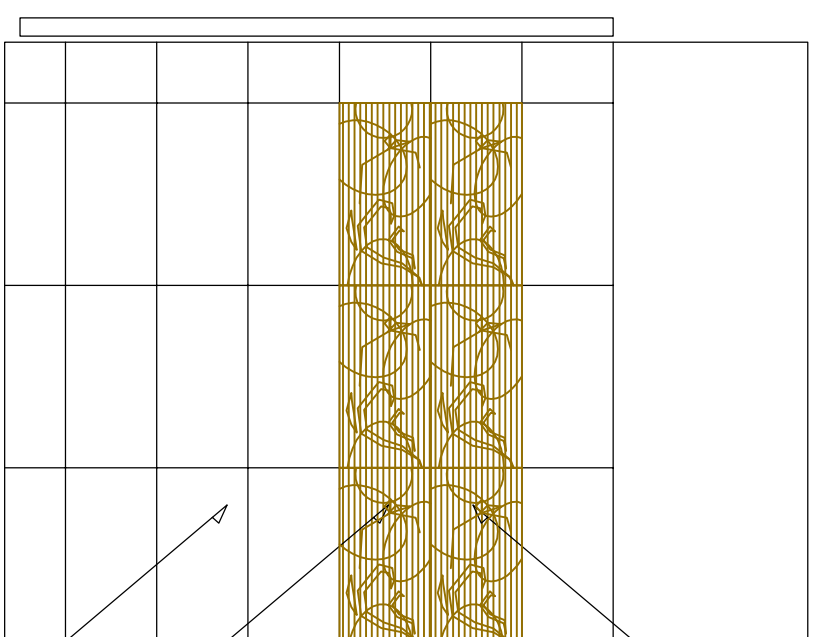

TOALETA DAMSKA - CZĘŚĆ A - I PIĘTRO - ROZWINIĘCIE ŚCIAN

90
132
42

200
212
12

47
80
5

200

płytki podłogowe 40x40 Amici Beige (Paradyz)

płytki ścienne 30x60 Amiche Brown (Paradyz)