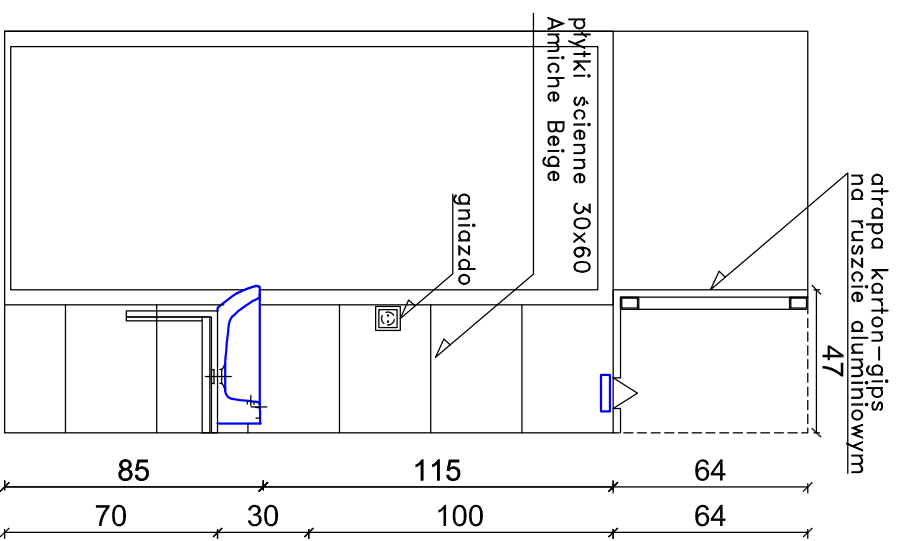

TOALETA DAMSKA - CZĘŚĆ A - I PIĘTRO - ROZWINIĘCIE ŚCIAN

90
132
42

200
212
12

47
80
5

200

płytki podłogowe 40x40 Amici Beige (Paradyz)

płytki ścienne 30x60 Amiche Brown (Paradyz)